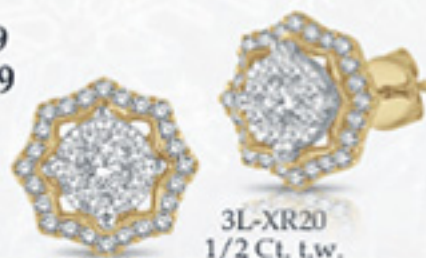

*Lovebright
Pendants*

3D-XR20
1/5 Ct. t.w.
Pendant
Reg. \$1,139
Sale \$969

*I'm dreaming of a
white Christmas...*

3K-XR20
1/4 Ct. t.w.
Pendant
Reg. \$1,169
Sale \$989

3H-XR20
1/3 Ct. t.w.
Bangle
Reg. \$2,759
Sale \$2,349

3M-XR20
3/8 Ct. t.w.
Ring
Reg. \$2,119
Sale \$1,799

3J-XR20
1/3 Ct. t.w.
Ring
Reg. \$1,639
Sale \$1,389

Lovebright Collection

3L-XR20
1/2 Ct. t.w.
Earrings
Reg. \$1,849
Sale \$1,569

*Everyday
Essentials*

3P-XR20
Pendant