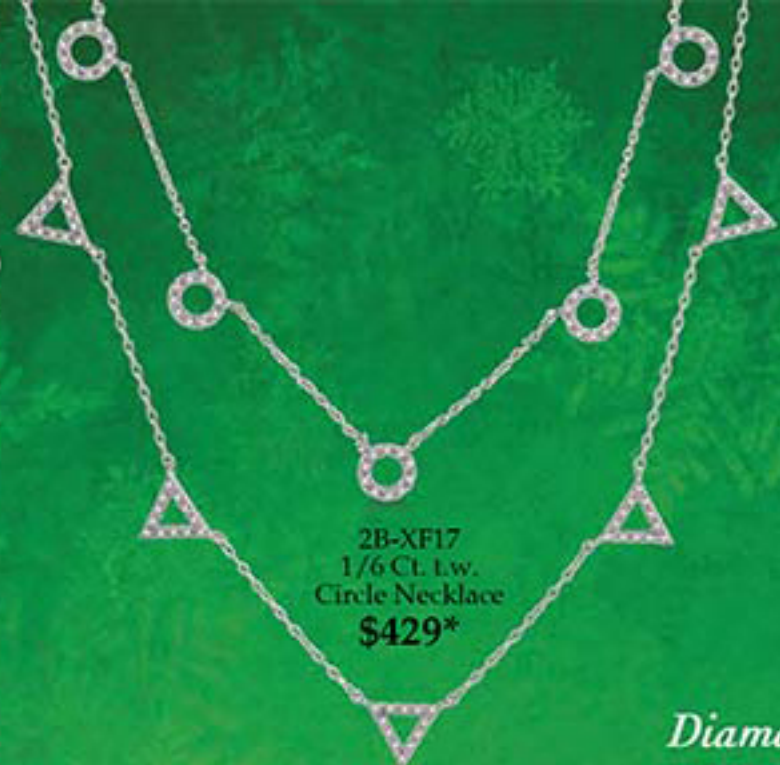

1L-XF17
Earrings
\$159*

1M-XF17
Pendant
\$99*

1N-XF17
1/4 Cl. Lw.
Pendant
\$799

1P-XF17
1/2 Cl. Lw.
Pendant
\$1,299

Lovebright

1Q-XF17
1/2 Cl. Lw.
Ring
\$1,469

1S-XF17
Ring
\$119*

*Infinity
Diamonds*

1T-XF17
Earrings
\$169*

Douglas

DIAMONDS & FINE JEWELRY

"Forever Your Diamond Store"

* Denotes 10kt Gold
† Denotes sterling Silver

2A-XF17
1 Cl. t.w.
Necklace
\$2,499

2B-XF17
1/6 Cl. t.w.
Circle Necklace
\$429*

2D-XF17
1/2 Cl. t.w.
Necklace
\$1,229

Diamond Station Necklaces

2E-XF17
1/2 Cl. t.w.
Necklace
\$1,139

2F-XF17
5/8 Cl. t.w.
Engagement Ring
\$1,899*

2C-XF17
1/6 Cl. t.w.
Triangle Necklace
\$429*

2K-XF17
1/6 Cl. t.w.
Ring
\$399*