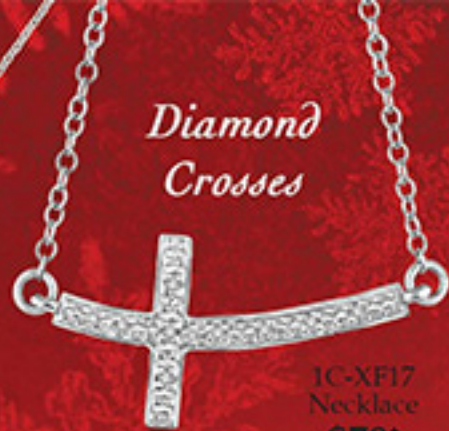

1A-XF17
1/6 Cl. Lw.
Y-Necklace
\$359*

1B-XF17
1/8 Cl. Lw.
Y-Necklace
\$389*

*Diamond
Crosses*

1C-XF17
Necklace
\$79*

1D-XF17
1/6 Cl. Lw.
Pendant
\$319*

1E-XF17
Pendant
\$99*

1F-XF17
1/6 Cl. Lw.
Heart Pendant
\$419*

1K-XF17
Sapphire and
Diamond Ring
\$1,399

*Morganite
Blossom*

1G-XF17
Pendant
\$399*

1H-XF17
Ring
\$499*

*Make it a Holiday
to Remember!*

Holiday Treasures

1J-XF17
Earrings
\$499*

*Angel
Wings*