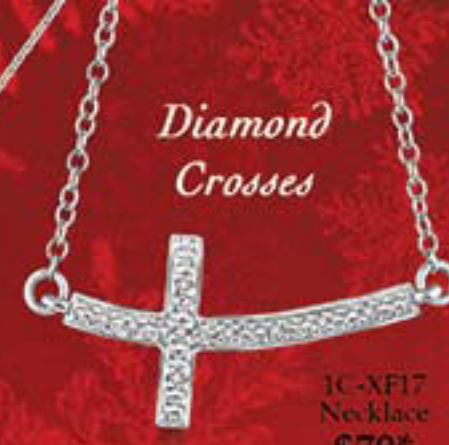

1A-XF17
1/6 Cl. Lw.
Y Necklaces
\$359

1B-XF17
1/8 Cl. Lw.
Y Necklaces
\$389

*Diamond
Crosses*

1C-XF17
Necklace
\$79*

1D-XF17
1/6 Cl. Lw.
Pendant
\$359

1E-XF17
Pendant
\$99*

1F-XF17
1/6 Cl. Lw.
Heart Pendant
\$429

1K-XF17
Sapphire and
Diamond Ring
\$1,399

*Morganite
Blossom*

1G-XF17
Pendant
\$469

11I-XF17
Ring
\$639

*Make it a Holiday
to Remember!*

Holiday Treasures

1J-XF17
Earrings
\$629

1L-XF17
Earrings
\$159*

*Angel
Wings*

1M-XF17
Pendant
\$99*

1N-XF17
1/4 Cl. Lw.
Pendant
\$799

1P-XF17
1/2 Cl. Lw.
Pendant
\$1,299

Lovebright

1Q-XF17
1/2 Cl. Lw.
Ring
\$1,469

1R-XF17
5/8 Cl. Lw.
Earrings
\$1,699

1S-XF17
Ring
\$119*

*Infinity
Diamonds*

1T-XF17
Earrings
\$169*

* Denotes Sterling Silver & Diamonds

ASHI

2A-XF17
1 Cl. Lw.
Necklace
\$2,499

2B-XF17
1/6 Cl. Lw.
Circle Necklace
\$429

2D-XF17
1/2 Cl. Lw.
Necklace
\$1,229

2E-XF17
1/2 Cl. Lw.
Necklace
\$1,199